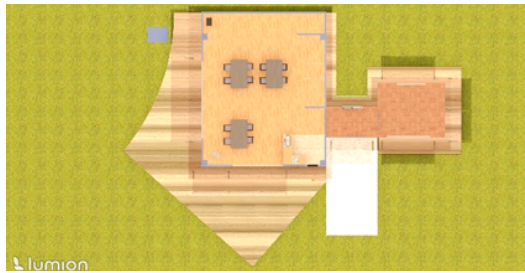

サークル活動等で集会所をご利用になる際にも

図面・模型をご覧いただけますので、投票よろしくお願いたします。

つなぐ知 かなえる技
大阪電気通信大学
Osaka Electro-Communication University

学生の提案をお楽しみに！

参加方法

投票いただいた結果を元に将来の集会所デザインを検討させていただきます。

見る

集会所のデザイン案を
ご覧ください