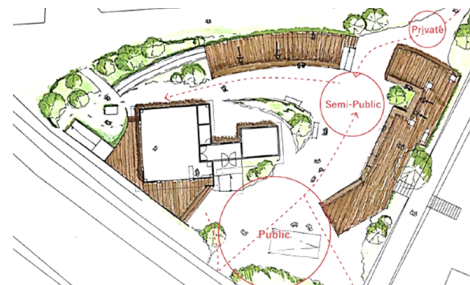

6/22(土)9:00~11:00
6/25(火)17:00~18:30

皆さんからいただいた意見を元に
新しい集会所デザインを考えました！
好きなデザインに
投票をお願いします♪

集会所デザイン投票会

図面と模型を香里三井団地集会所にて展示！

ニコニコのデザインプロジェクト

22日もしくは25日に
投票いただいた方に
粗品あり

上記時間に学生による
解説を実施！

6/20(木)~6/25(火)の

サークル活動等で集会所をご利用になる際にも

図面・模型をご覧いただけますので、投票よろしくお願いたします。

つなぐ知 かなえる技
大阪電気通信大学
Osaka Electro-Communication University

学生の提案をお楽しみに！

参加方法

投票いただいた結果を元に将来の集会所デザインを検討させていただきます。

見る

集会所のデザイン案を
ご覧ください