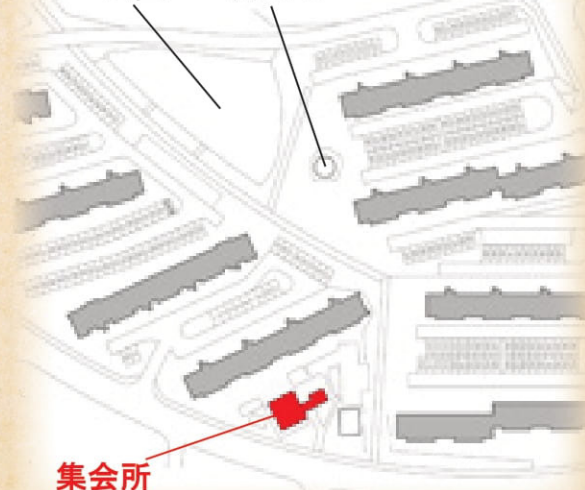

かまどベンチを 使ったやさしいも

2022.11.19

土曜日

10:00 ~

12:00

開催

学生の活動は
こちらから

無料

開催場所：香里三井 A 団地・集会所付近

公園 給水塔

引換券 予約不要

来てくれた人数分お渡しする
ので、ぜひお越しください。

集会所

タイムスケジュール

SmALIO
公社賃貸住宅

Create
For
Smile